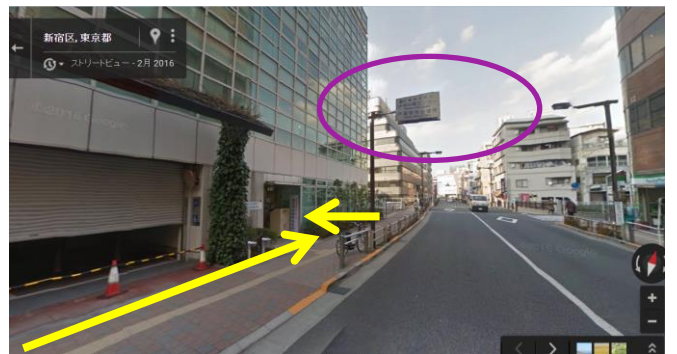

新宿区戸塚地域センター

新宿区高田馬場2丁目18番1号

JR 山手線・西武新宿線の高田馬場駅「早稲田口」から徒歩3分。

地下鉄東西線高田馬場駅「2番出口」から徒歩3分。

※ 駐車場がございませんのでお車での来館はご遠慮ください。

新宿区戸塚地域センター入り口 5F第一会議室（原則ココ）