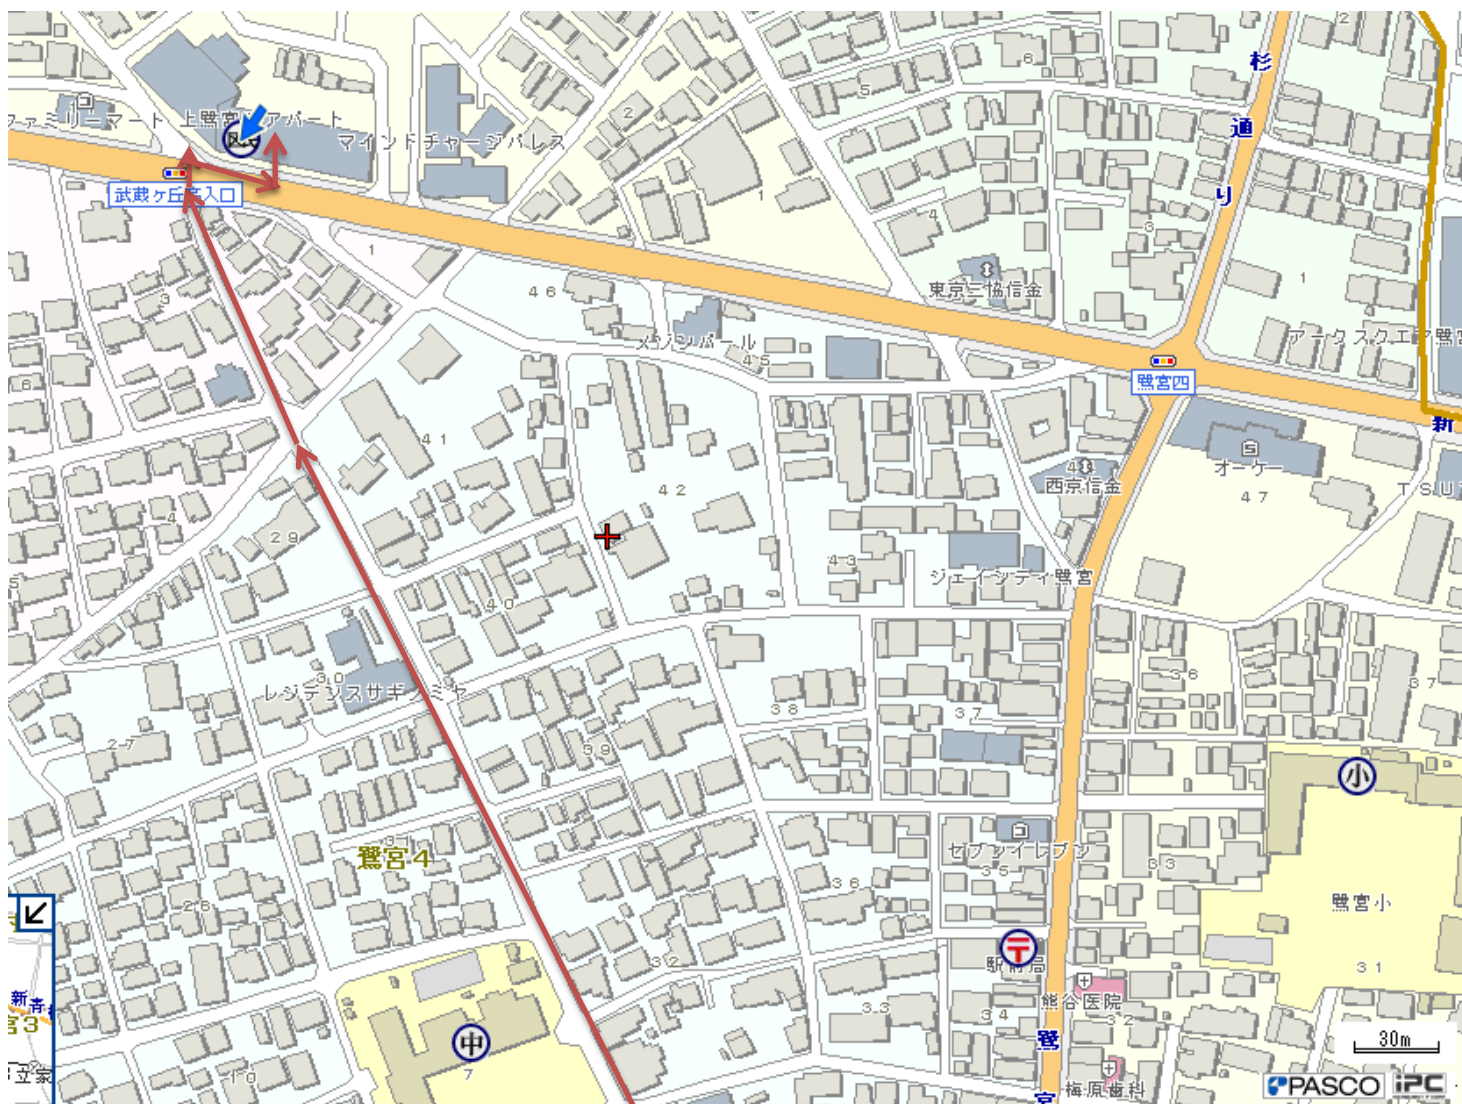

地図① 上鷺宮二丁目都営アパート 自治会集会室1F左角 西武新宿線 鷺宮駅下車 徒歩11分

地図②

地図①の続き